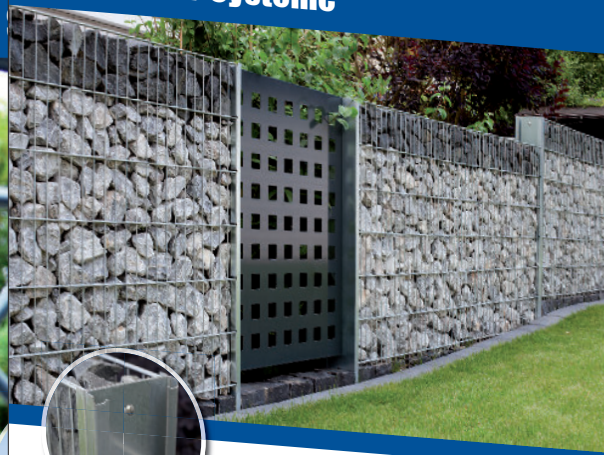

Pfosten Typ A

alle 200mm Befestigungselemente, Abdeckleiste aus Flacheisen, 40/5mm, alle 200mm ein Langloch mit Edelstahl V2A Befestigungsschrauben

Typ P-fix

Pfosten Typ P-fix

mit profilierter Abdeckleiste. Hohe Steifigkeit durch längs laufende Sicken.

Typ PM

Pfosten Typ PM

mit vormontierten Kunststoff-Distanzhaltern und Edelstahl V2A Klemmplatte, inkl. Edelstahl V2A Schrauben

Gabionen-Systeme

SAPHIR

Gabionen-Systeme

Bleche SAPHIR

besteht aus verzinkten Profilblechen. Durch simples „Einhängen“ der Doppelstabgitter entsteht so ein Gabionenzaun, der durch sein schlankes Design besticht.