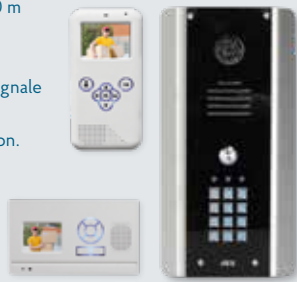

D.E.C.T 603

Einfache drahtlose Zugangskontrolle

- Bis zu 400 Meter Reichweite im freien Feld!
- Arbeitsbereich von 200 Metern durch eine äußere Beton-, Ziegel- oder Steinwand.
- Bis zu 4 Handgeräte / Inneneinheiten pro System.
- Integrierte Voicemail-Funktion zur Aufzeichnung verpasster Anrufer an Ihrer Tür / Tor (Wiedergabe über das Mobilteil).
- Gegenseitige Anrufe zwischen Mobilteilen.
- 2 Relais.

D.E.C.T 705

Drahtlose Video-Zugangskontrolle

- Drahtlose Video-Gegensprechanlage für Tore.
- RF-Videosprechanlage mit der größten Reichweite der Welt, Arbeitsbereich 200 m (450 m offenes Feld).
- Einzigartige Technologie, die digitale 2,4-GHz- und digitale DECT-1,88-GHz-Signale kombiniert.
- Farbkamera mit Infrarot-Nachtsichtfunktion.
- Weitbereichsantenne als Standard.
- Eingebautes Tor-/Türöffner-Relais.