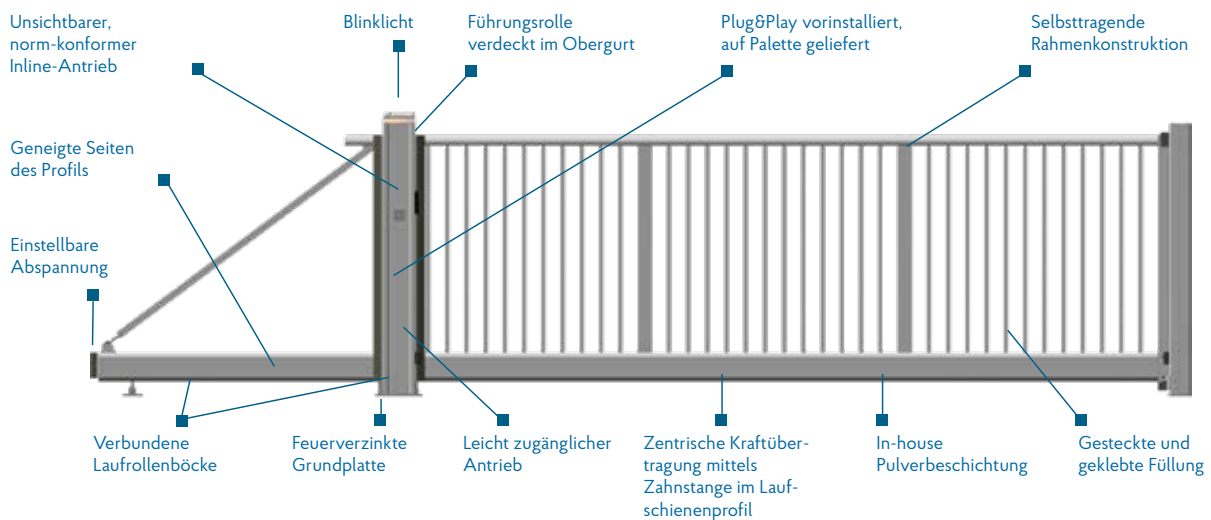

Konstruktion