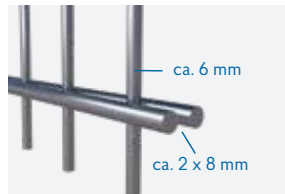

Zaunset 20 m

Zaunset 10 m

Ergänzungsset 2,5 m

Flacheisenbefestigung

Klemmhalter

Typ 8/6/8

Typ 6/5/6

FEUERVERZINKT