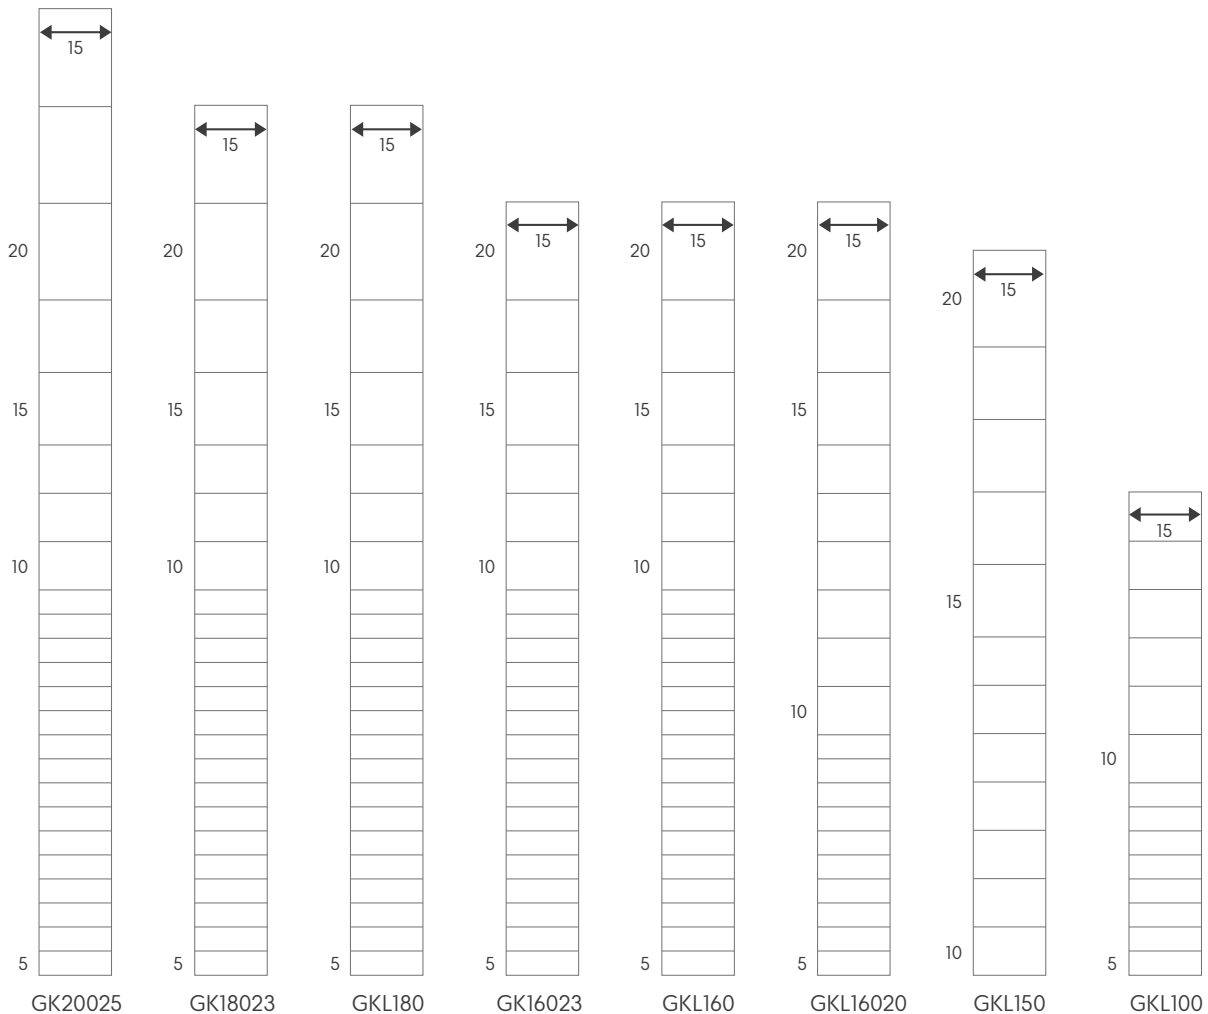

Forst-Spezialprogramm

Knotengeflecht, dickverzinkt, aus hochfesten Stahldrähten in Qualität und Konstruktion zugeschnitten auf alle Wildschutzprobleme. Empfohlene Verwendung: für Rot-, Damm- und Rehwildgatter. Auch für Schwarzwild, Muffelwild und Sikawild. Wildsperrzäune an Autobahnen und Fernstraßen.

Typ	GK20025V	GK20023V	GKL180V	GKL16023V	GKL160V	GKL16020	GKL150V	GKL100V
	200/25/15	160/23/15	180/24/15	160/23/15	160/23/15	160/20/15	150/13/15	100/15/15
	2,45/1,9/1,9	2,5/2,0/2,0	2,0/1,6/1,6	2,5/2,0/2,0	2,5/1,6/1,6	2,0/1,6/1,6	2,0/1,6/1,6	2,5/1,6/1,6
Drahtfestigkeit N/mm²	1180	1180	1180	1180	1180	1180	1180	1180
Horizontaldrähte	1150	1150	1150	1150	1150	1150	1150	1150
Vertikaldrähte	440	440	440	440	440	440	440	440
Rollenlänge (m)	50	50	50	50	50	50	50	50
Höhe (cm)	200	160	180	160	160	160	150	100
Anzahl der Horizontaldrähte	25	23	24	23	23	20	13	15
Abstand d. Vertikaldrähte (cm)	15	15	15	15	15	15	15	15
50m-Rolle ca. Gewicht (kg)	57	52	34	32	32	29	29	34
Kopf- und Fußdraht Ø (mm)	2,5	2,5	2,0	2,5	2,0	2,0	2,0	2,5
Horizontaldrähte Ø (mm)	2,0	2,0	1,6	2,0	1,6	1,6	1,6	1,6
Vertikaldrähte Ø (mm)	2,0	2,0	1,6	2,0	1,6	1,6	1,6	1,6

Es sind nicht alle abgebildeten Abmessungen lagermäßig vorrätig.

Alle Maße in cm