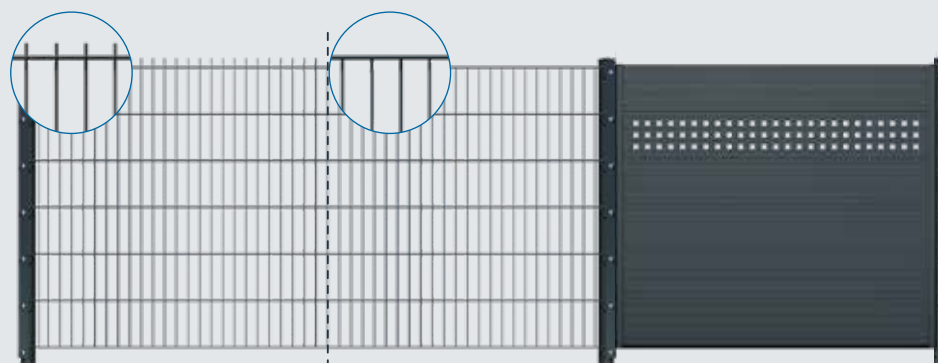

DOPPELSTABMATTEN & PFOSTEN

hadra Doppelstabmattenzaun – eine stabile Lösung für Einzäunungen aller Art. Unsere Doppelstabmatten sind eine Verbindung von Funktionalität und Sicherheit.

Die stabilen Klassiker für Einzäunungen aller Art

Unsere Doppelstabmattenzäune bieten Ihnen Gestaltungsfreiheit bei der Einzäunung Ihres Grundstücks. Sie erhalten eine stabile und langlebige Lösung mit einer dezenten und modernen Optik, die allen Wetterbedingungen standhält. Kombinieren Sie Ihre Doppelstabmatten mit Designblechen oder Sichtschutzstreifen für dekorative Akzente und attraktiven Sichtschutz.

Typ 6/5/6

Typ 8/6/8

Doppelstabmatte mit Drahtüberstand / ohne Drahtüberstand / mit Loch-Designblech

Artikel-Nr.	Artikelbezeichnung	EAN-Code	VE	Preise / Stück in €
-------------	--------------------	----------	----	---------------------

Doppelstabmatten

Schwere Ausführung Typ 8/6/8

Maschenweite: 50 x 200 mm

Oberfläche: unbehandelt, roh

			Stk.	Netto	Brutto
STAB630B	Doppelstabmatte 2500 x 630 mm	4013514914622	1		auf Anfrage
STAB830B	Doppelstabmatte 2500 x 830 mm	4013514925437	1	54,62 €	65,00 €
STAB1030B	Doppelstabmatte 2500 x 1030 mm	4013514914646	1	66,39 €	79,00 €
STAB1230B	Doppelstabmatte 2500 x 1230 mm	4013514914653	1	78,15 €	93,00 €
STAB1430B	Doppelstabmatte 2500 x 1430 mm	4013514914660	1	89,92 €	107,00 €
STAB1630B	Doppelstabmatte 2500 x 1630 mm	4013514914677	1	101,68 €	121,00 €
STAB1830B	Doppelstabmatte 2500 x 1830 mm	4013514914684	1	112,61 €	134,00 €
STAB2030B	Doppelstabmatte 2500 x 2030 mm	4013514914691	1	124,37 €	148,00 €
STAB2230B	Doppelstabmatte 2500 x 2230 mm	4013514914707	1		auf Anfrage
STAB2430B	Doppelstabmatte 2500 x 2430 mm	4013514914714	1		auf Anfrage