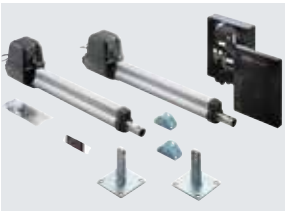

Artikel-Nr.	Artikelbezeichnung	EAN-Code	VE	Preise / Stück in €	

Zubehör für Drehtorantrieb Twist 200E

Set mit 2 Spindel-Antrieben, 1 Handsender, Lichtschranke sowie einer Steuereinheit, Gehäuse aus Alu und glasfaserverstärktem Kunststoff

			Stk.	Netto	Brutto
NACHRÜSTSET180	Drehtor-Befestigungsset für 180° Tor-Beschläge bestehend aus Torpfostenbeschlag (re/li), Konsolen für Pfostenbeschlag sowie Mittelanschlag	4013514968007	1	143,70 €	171,00 €
SOMHAND	4 Befehl Handsender 868 MHz FM, Typ "Pearl Vibe"	4013514973308	1	73,95 €	88,00 €
SOMFUNKEMP-FÄNGER	SOMplug Funkempfänger im Steckdosengehäuse (1 Kanal) für Aussteuerung externer Tore	4013514971946	1	176,47 €	210,00 €
	(nur für Antrieb mit Somloq Rollingcode 868,8 Mhz)		Stk.	Netto	Brutto
SOMWARNLI-CHT24V	Warnlicht 24 Volt, nicht selbstblinkend, Fassung E14, 25 Watt	4013514967970	1	81,51 €	97,00 €
SOMVERBINDKABEL	Verbindungskabel für Twist 200 E	4013514967925	1	38,66 €	46,00 €