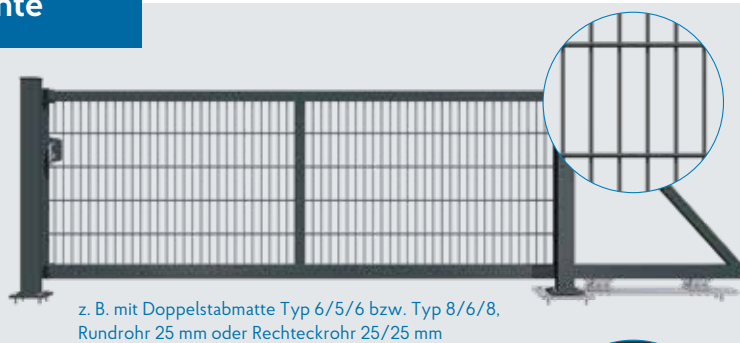

Beispielvariante