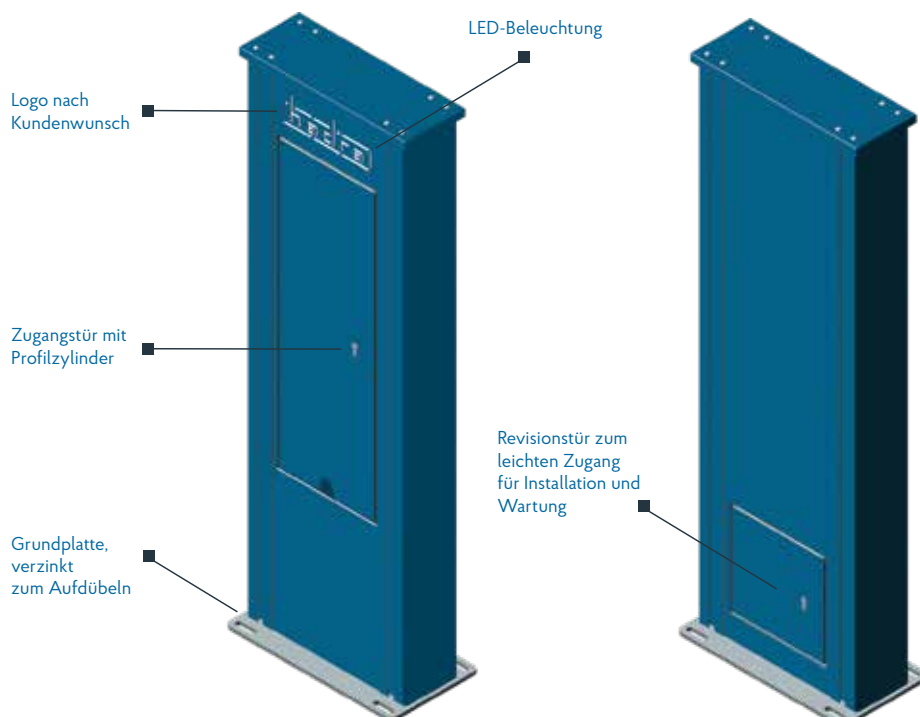

Ladesystem nicht enthalten.