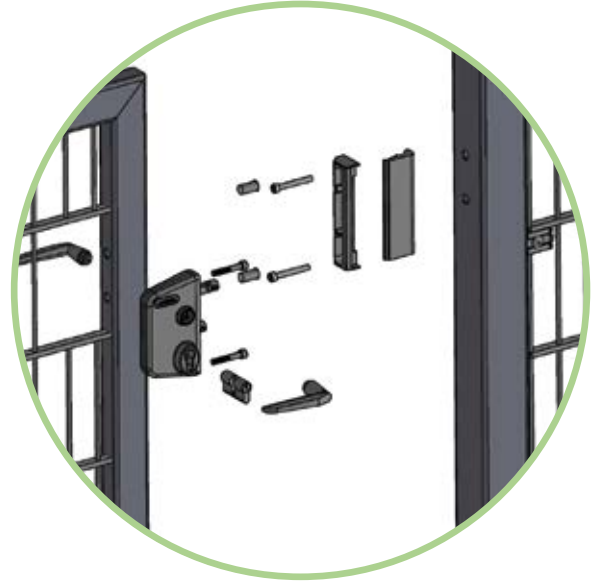

1-flg. Tor: