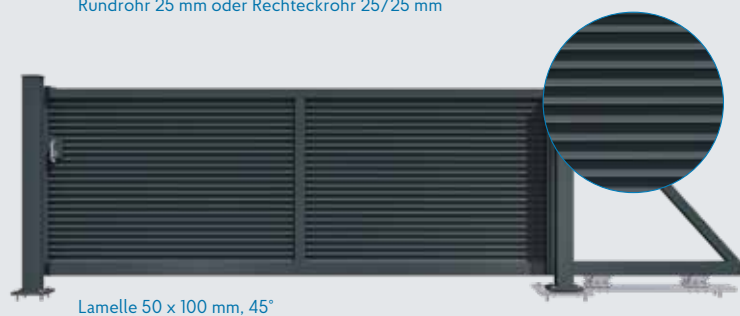

Beispielvariante