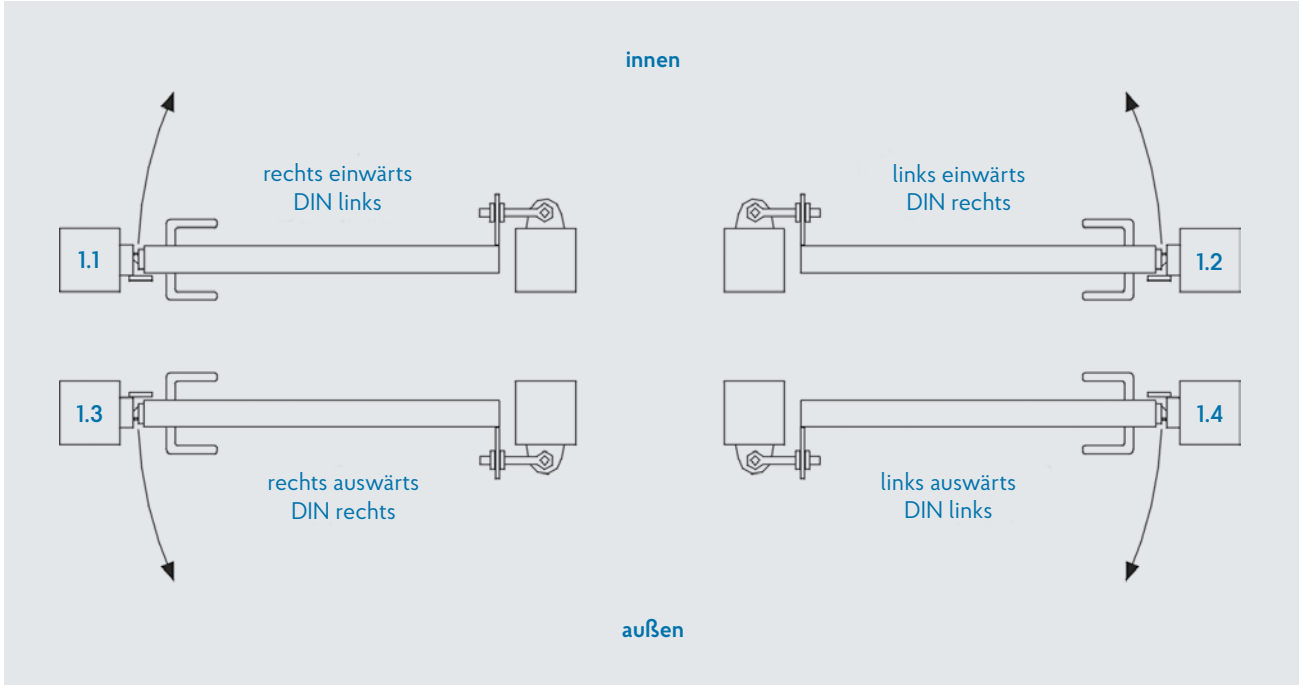

Öffnungsrichtungen für Drehflügel Tore

1-flg.