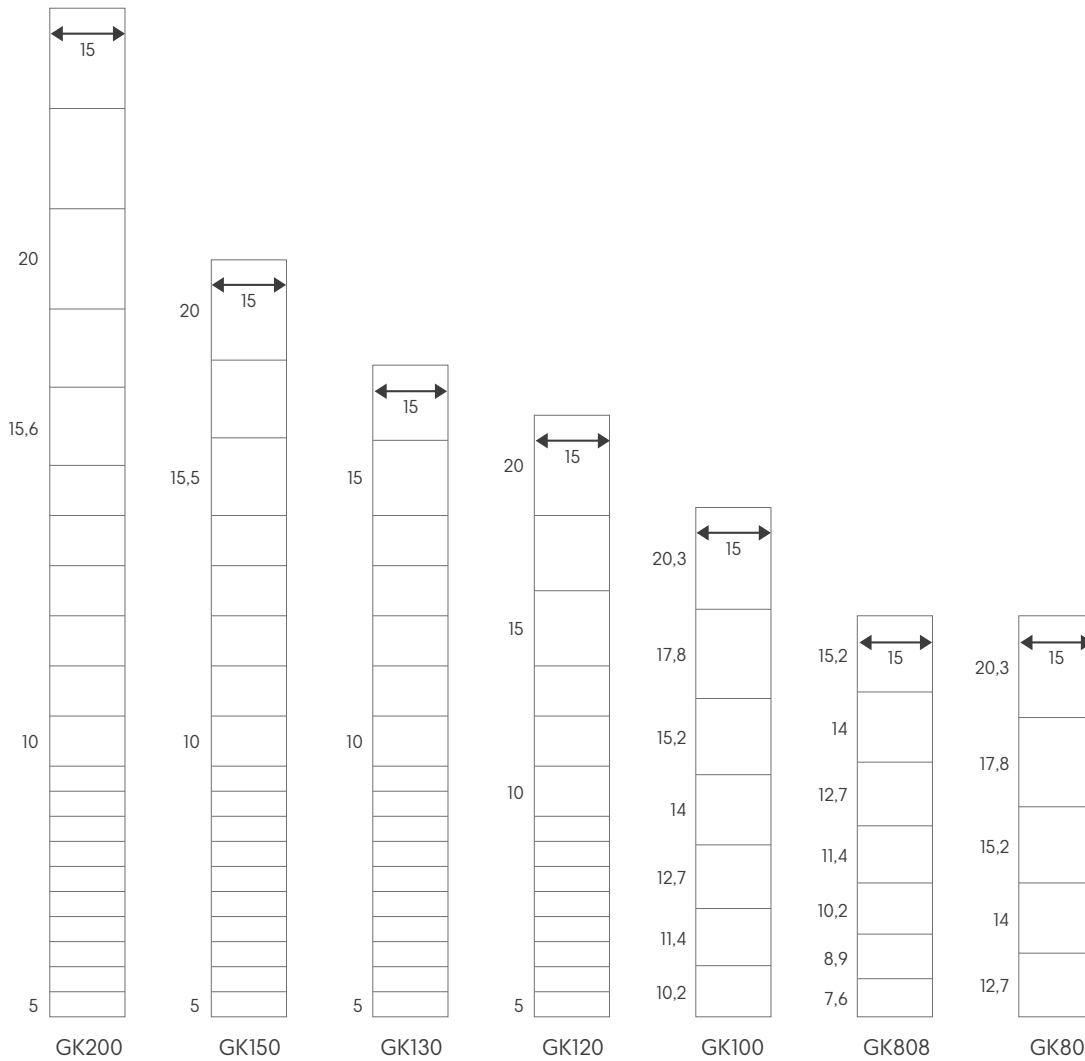

Knotengeflecht für die Landwirtschaft

- Lange Lebensdauer durch Dickverzinkung
- Preiswert in der Anschaffung und Montage
- Absolut wartungsfrei
- Hoher Nutzwert
  (auch von landwirtschaftlichen Forschungsanstalten aufgrund praxisingerechter Versuche bestätigt)

Lieferprogramm „Leichte Ausführung“

(Drahtstärken in mm Ø)

- Kopf- und Fußdraht 2,4
- Horizontaldrähte 1,9
- Vertikaldrähte 1,9

Alle Maße in cm

Typ	GK200V	GK150V	GK130V	GK120V	GK100V	GK808V	GK80V
	200/22/15	150/19/15	130/18/15	120/15/15	100/8/15	80/8/15	80/6/15
Drahtfestigkeit N/mm²	700	700	700	700	700	700	700
Rollenlänge (m)	50	50	50	50	50	50	50
Höhe (cm)	200	150	130	120	100	80	80
Anzahl der Horizontaldrähte	22	19	18	15	8	8	6
Abstand d. Vertikaldrähte (cm)	15	15	15	15	15	15	15
50m-Rolle ca. Gewicht (kg)	51	43	39	33	21	20	16

- 1.1 Doppelstabmatten & Pfosten
- 1.2 Zubehör Mattenzäune
- 1.3 Tore für Doppelstabmatten
- 1.4 Schieb Tore
- 1.5 Sichtschutz & Gabionen
- 1.6 Leichte Mattenzaunsysteme
- 1.7 Dekor-Mattenzäune
- 1.8 Tore für Dekor-Mattenzäune
- 1.9 Exklusiv-Mattenzäune
- 1.10 Tore für Exklusiv-Mattenzäune
- 1.11 Drahtgeflechte & Zubehör
- 1.12 Pfostenträger & Pfostenkappen
- 1.13 Sonder-Informationen
- 2.0 Eisenwaren & Bauzubehör
- 3.0 Haus & Garten