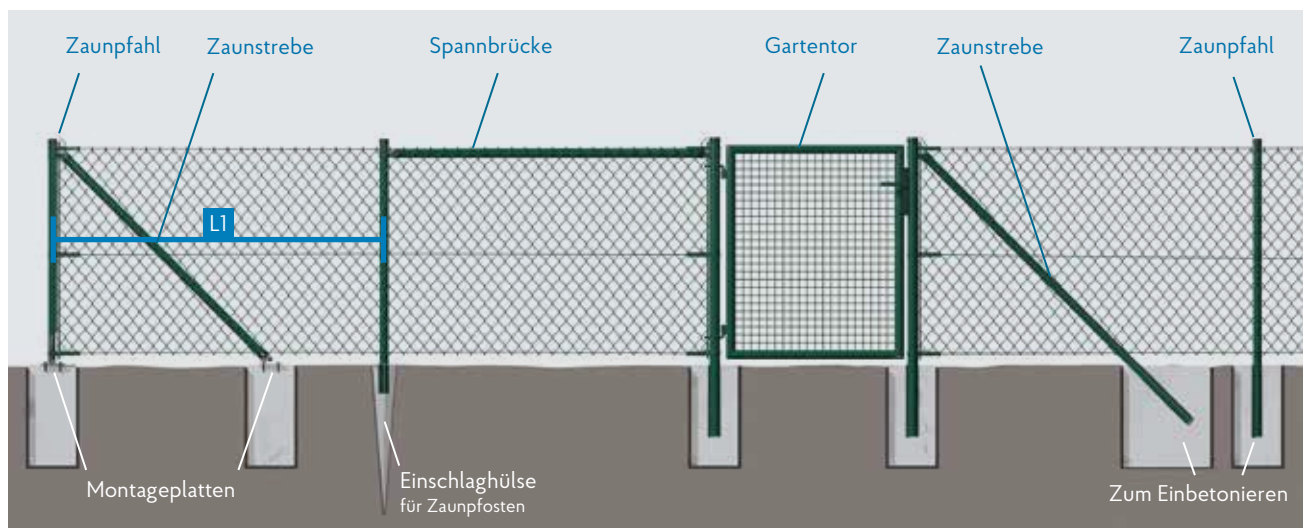

Zaunpfähle und Tore

Pfostenabstände für Drahtgeflechtzäune:

- L1 = 2,30 m – 2,50 m

Abstrebungen der Pfosten alle 25 m bzw. an jeder Ecke sowie am Zaunanfang und an den Torpfosten.